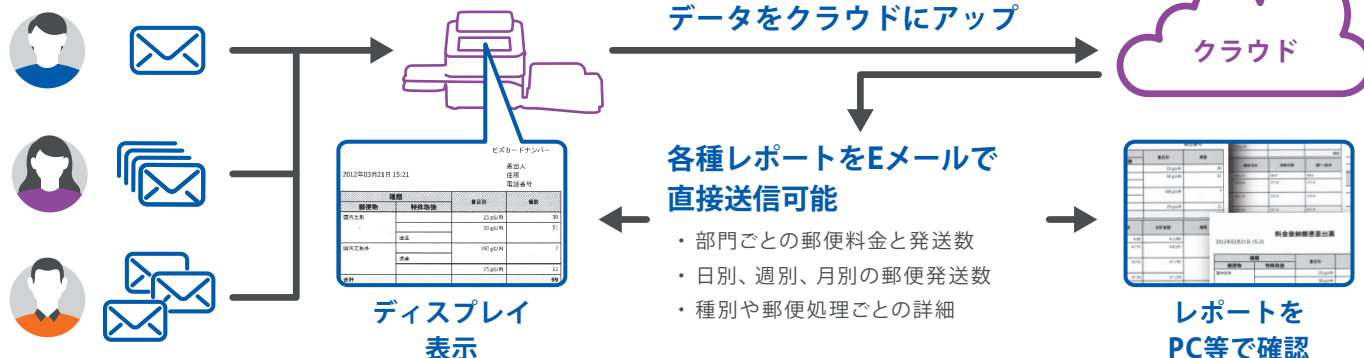

日本郵便株式会社指定製品

郵便物をのせる 料金を印字する すぐにポストへ

● 自動計量の郵便スケール

● 封筒へ直接印字
● シールへの印字も可能

● ポストが一番便利

部門ごとに郵便料金を簡単集計

SendPro® C220 製品仕様

処理スピード	最高50通/分	セミオートフィード	
一体型スケール	3kg		
部門集計	標準50部門(最大3000部門)		
ディスプレイ	7インチタッチパネル		
機械寸法 (本体+電子スケール)	幅	機械本体	419mm
		スタッカー単体	275mm
	奥行き		394mm
		高さ	
重量(本体+電子スケール)	約8kg		
電源仕様	100V 50/60 Hz 1.0A		
封筒はがき仕様	最小寸法	127mm×76mm	
	最大寸法	381mm×330mm	
	厚さ	0.18mm~9.5mm	
接続方式	有線LAN	100BASE-TX/10BASE-T	
	無線LAN	IEEE802.11 a/b/g/n	
宅配便送り状ラベル発行機能	オプション対応		
オプション	SHIPPINGキット		
	外付けスケール12kg・30kg	LTE通信バック 部門集計数拡張	

ディファレンシャルウェイング機能

同じ種別で様々な重量の郵便物が大量にある時でも、この機能を使えば時間を大幅に短縮できます。郵便物を全てスケールに載せてから1通ずつマシンに通すと自動的に計量して正確な郵便料金を印字します。1通ずつスケールに載せて料金を確認する必要がありません。

MyGraphics Designer (広告画像の印字機能)

郵便料金の印影の横に会社の広告等を表示することができます。無償で使えるMyGraphics Designer をご利用いただくと、お客様がデザインされた広告画像をWebブラウザ経由でアップロードし、本機器にインストールすることが可能です。お好みの図柄、文書を印字することで封筒を広告スペースとして活用できます。